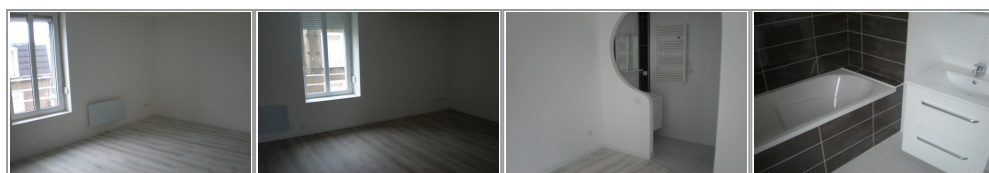

<http://www.votreagent-immobilier.com/>

- » **Référence** : VOT1
- » **Superficie** : 86 m<sup>2</sup>
- » **Salle de bains** : 1
- » **cuisine** : Equipée
- » **Chauffage** : Gaz de ville
- » **Taxes foncières** : 600 €
- » **Charges** : 20 €

En centre ville, pour citadins ou jeune couple, appartement 4 pièces, lumineux et fonctionnel, situé au 1er étage d'une agréable résidence proche du centre-ville et des commerces. L'appartement est composé d'une entrée, d'une cuisine équipée agréable et particulièrement bien agencée, d'un salon séjour, spacieux et lumineux, d'une salle de bain avec douche, d'un wc, et de deux chambres. L'appartement est très agréable à vivre. De plus les faibles charges de copropriété (20 euros par mois) vous ferez faire des économies substantielles sur une longue période. Vous disposez également d'une cave et d'un garage. Il est idéal pour un jeune couple avec ou sans enfants, très agréable à vivre, et situé près des commerces et du centre-ville. N'hésitez pas à nous consulter!